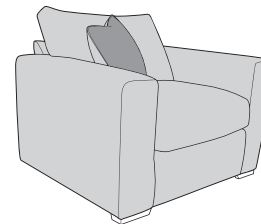

# MONTANA COLLECTION

Pillow back corner group shown in Leo Biscuit, Lynx Champagne, Ava Sage and Lynx Khaki  
and Sofa shown in Leo Sage and Ava Sage

Standard Back  
Cover Guide:

Corner Group: LH2, RFC, FST  
H: 93 W: 284 D: 247

Corner Group: FST, LFC, RH2  
H: 93 W: 284 D: 247

3 Seater Sofa: 3ST  
H: 93 W: 205 D: 97 /  
140cm Deluxe Sofa Bed: 3DB  
H: 93 W: 195 D: 97

2 Seater Sofa: 2ST  
H: 93 W: 180 D: 97 /  
120cm Deluxe Sofa Bed: 2DB  
H: 93 W: 175 D: 97

Love Chair: LOV /  
80cm Deluxe Sofa Bed: 1DB  
H: 93 W: 131 D: 97

Armchair: 1ST  
H: 93 W: 101 D: 97

Suggested Footstool

Logan Swivel Footstool: FST  
H: 34 W: 97 D: 97

Scatter:

Front: Cover 2  
Back: Cover 1

**Pillow Back  
Cover Guide:**

**Corner Group: LH2, RFC, FST**  
H: 93 W: 284 D: 247

**Corner Group: FST, LFC, RH2**  
H: 93 W: 284 D: 247

**3 Seater Sofa: 3ST**  
H: 93 W: 205 D: 97 /  
140cm Deluxe Sofa Bed: 3DB  
H: 93 W: 195 D: 97