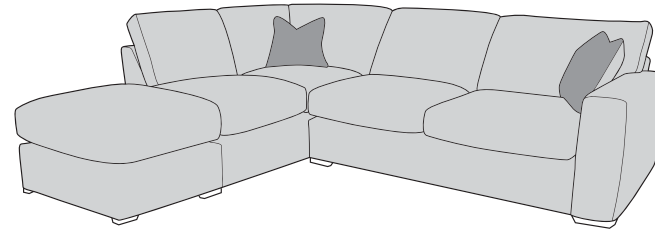

# MONTANA COLLECTION

Pillow back corner group shown in Leo Biscuit, Lynx Champagne, Ava Sage and Lynx Khaki  
and Sofa shown in Leo Sage and Ava Sage

Standard Back  
Cover Guide:

Corner Group: LH2, RFC, FST  
H: 93 W: 284 D: 247

Corner Group: FST, LFC, RH2  
H: 93 W: 284 D: 247

3 Seater Sofa: 3ST  
H: 93 W: 205 D: 97 /  
140cm Deluxe Sofa Bed: 3DB  
H: 93 W: 195 D: 97

2 Seater Sofa: 2ST  
H: 93 W: 180 D: 97 /  
120cm Deluxe Sofa Bed: 2DB  
H: 93 W: 175 D: 97

Love Chair: LOV /  
80cm Deluxe Sofa Bed: 1DB  
H: 93 W: 131 D: 97

Armchair: 1ST  
H: 93 W: 101 D: 97

Suggested Footstool

Logan Swivel Footstool: FST  
H: 34 W: 97 D: 97

Scatter:

Front: Cover 2  
Back: Cover 1

**Pillow Back  
Cover Guide:**

**Corner Group: LH2, RFC, FST**  
H: 93 W: 284 D: 247

**Corner Group: FST, LFC, RH2**  
H: 93 W: 284 D: 247

**3 Seater Sofa: 3ST**  
H: 93 W: 205 D: 97 /  
140cm Deluxe Sofa Bed: 3DB  
H: 93 W: 195 D: 97