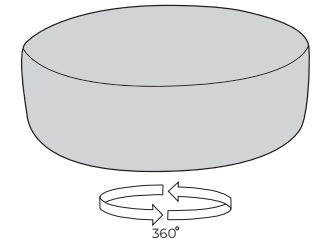

# MONTANA COLLECTION

Pillow back corner group shown in Leo Biscuit, Lynx Champagne, Ava Sage and Lynx Khaki  
and Sofa shown in Leo Sage and Ava Sage

Standard Back  
Cover Guide:

Corner Group: LH2, RFC, FST  
H: 93 W: 284 D: 247

Corner Group: FST, LFC, RH2  
H: 93 W: 284 D: 247

3 Seater Sofa: 3ST  
H: 93 W: 205 D: 97 /  
140cm Deluxe Sofa Bed: 3DB  
H: 93 W: 195 D: 97

2 Seater Sofa: 2ST  
H: 93 W: 180 D: 97 /  
120cm Deluxe Sofa Bed: 2DB  
H: 93 W: 175 D: 97

Love Chair: LOV /  
80cm Deluxe Sofa Bed: 1DB  
H: 93 W: 131 D: 97

Armchair: 1ST  
H: 93 W: 101 D: 97

Suggested Footstool

Logan Swivel Footstool: FST  
H: 34 W: 97 D: 97

Scatter:

Front: Cover 2  
Back: Cover 1

**Pillow Back  
Cover Guide:**

**Corner Group: LH2, RFC, FST**  
H: 93 W: 284 D: 247

**Corner Group: FST, LFC, RH2**  
H: 93 W: 284 D: 247

**3 Seater Sofa: 3ST**  
H: 93 W: 205 D: 97 /  
140cm Deluxe Sofa Bed: 3DB  
H: 93 W: 195 D: 97