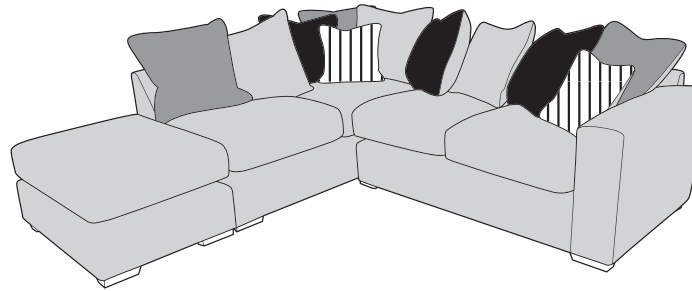

# MONTANA COLLECTION

Pillow back corner group shown in Leo Biscuit, Lynx Champagne, Ava Sage and Lynx Khaki  
and Sofa shown in Leo Sage and Ava Sage

Standard Back  
Cover Guide:

Corner Group: LH2, RFC, FST  
H: 93 W: 284 D: 247

Corner Group: FST, LFC, RH2  
H: 93 W: 284 D: 247

3 Seater Sofa: 3ST  
H: 93 W: 205 D: 97 /  
140cm Deluxe Sofa Bed: 3DB  
H: 93 W: 195 D: 97

2 Seater Sofa: 2ST  
H: 93 W: 180 D: 97 /  
120cm Deluxe Sofa Bed: 2DB  
H: 93 W: 175 D: 97

Love Chair: LOV /  
80cm Deluxe Sofa Bed: 1DB  
H: 93 W: 131 D: 97

Armchair: 1ST  
H: 93 W: 101 D: 97

Suggested Footstool

Logan Swivel Footstool: FST  
H: 34 W: 97 D: 97

Scatter:

Front: Cover 2  
Back: Cover 1

**Pillow Back  
Cover Guide:**

**Corner Group: LH2, RFC, FST**  
H: 93 W: 284 D: 247

**Corner Group: FST, LFC, RH2**  
H: 93 W: 284 D: 247

**3 Seater Sofa: 3ST**  
H: 93 W: 205 D: 97 /  
140cm Deluxe Sofa Bed: 3DB  
H: 93 W: 195 D: 97