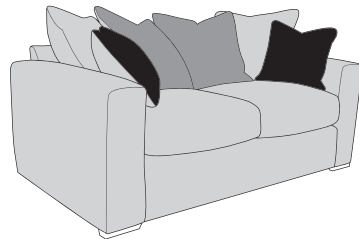

Corner Group: FST, LFC, RH2  
H: 93 W: 284 D: 247

3 Seater Sofa: 3ST  
H: 93 W: 205 D: 97 /  
140cm Deluxe Sofa Bed: 3DB  
H: 93 W: 195 D: 97

2 Seater Sofa: 2ST  
H: 93 W: 180 D: 97 /  
120cm Deluxe Sofa Bed: 2DB  
H: 93 W: 175 D: 97

Love Chair: LOV /  
80cm Deluxe Sofa Bed: 1DB  
H: 93 W: 131 D: 97

Armchair: 1ST  
H: 93 W: 101 D: 97

Suggested Footstool

Logan Swivel Footstool: FST  
H: 34 W: 97 D: 97

Scatter:

Front: Cover 2  
Back: Cover 1

**Pillow Back  
Cover Guide:**

**Corner Group: LH2, RFC, FST**  
H: 93 W: 284 D: 247

**Corner Group: FST, LFC, RH2**  
H: 93 W: 284 D: 247

**3 Seater Sofa: 3ST**  
H: 93 W: 205 D: 97 /  
140cm Deluxe Sofa Bed: 3DB  
H: 93 W: 195 D: 97

**2 Seater Sofa: 2ST**  
H: 93 W: 180 D: 97 /  
120cm Deluxe Sofa Bed: 2DB  
H: 93 W: 175 D: 97

**Love Chair: LOV /**  
80cm Deluxe Sofa Bed: 1DB  
H: 93 W: 131 D: 97

**Suggested Footstool**

**Logan Swivel Footstool: FST**  
H: 34 W: 97 D: 97