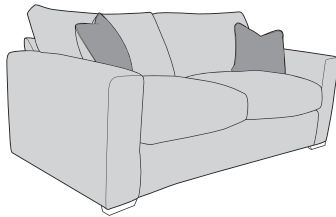

# MONTANA COLLECTION

Pillow back corner group shown in Leo Biscuit, Lynx Champagne, Ava Sage and Lynx Khaki  
and Sofa shown in Leo Sage and Ava Sage

Standard Back  
Cover Guide:

Corner Group: LH2, RFC, FST  
H: 93 W: 284 D: 247

Corner Group: FST, LFC, RH2  
H: 93 W: 284 D: 247

3 Seater Sofa: 3ST  
H: 93 W: 205 D: 97 /  
140cm Deluxe Sofa Bed: 3DB  
H: 93 W: 195 D: 97

2 Seater Sofa: 2ST  
H: 93 W: 180 D: 97 /  
120cm Deluxe Sofa Bed: 2DB  
H: 93 W: 175 D: 97

Love Chair: LOV /  
80cm Deluxe Sofa Bed: 1DB  
H: 93 W: 131 D: 97

Armchair: 1ST  
H: 93 W: 101 D: 97

Suggested Footstool

Logan Swivel Footstool: FST  
H: 34 W: 97 D: 97

Scatter:

Front: Cover 2  
Back: Cover 1

**Pillow Back  
Cover Guide:**

**Corner Group: LH2, RFC, FST**  
H: 93 W: 284 D: 247

**Corner Group: FST, LFC, RH2**  
H: 93 W: 284 D: 247

**3 Seater Sofa: 3ST**  
H: 93 W: 205 D: 97 /  
140cm Deluxe Sofa Bed: 3DB  
H: 93 W: 195 D: 97