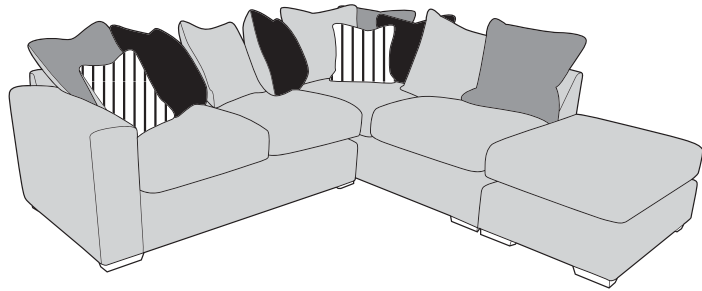

# MONTANA COLLECTION

Pillow back corner group shown in Leo Biscuit, Lynx Champagne, Ava Sage and Lynx Khaki  
and Sofa shown in Leo Sage and Ava Sage

Standard Back  
Cover Guide:

Corner Group: LH2, RFC, FST  
H: 93 W: 284 D: 247

Corner Group: FST, LFC, RH2  
H: 93 W: 284 D: 247

3 Seater Sofa: 3ST  
H: 93 W: 205 D: 97 /  
140cm Deluxe Sofa Bed: 3DB  
H: 93 W: 195 D: 97

2 Seater Sofa: 2ST  
H: 93 W: 180 D: 97 /  
120cm Deluxe Sofa Bed: 2DB  
H: 93 W: 175 D: 97

Love Chair: LOV /  
80cm Deluxe Sofa Bed: 1DB  
H: 93 W: 131 D: 97

Armchair: 1ST  
H: 93 W: 101 D: 97

Suggested Footstool

Logan Swivel Footstool: FST  
H: 34 W: 97 D: 97

Scatter:

Front: Cover 2  
Back: Cover 1

**Pillow Back  
Cover Guide:**

**Corner Group: LH2, RFC, FST**  
H: 93 W: 284 D: 247

**Corner Group: FST, LFC, RH2**  
H: 93 W: 284 D: 247

**3 Seater Sofa: 3ST**  
H: 93 W: 205 D: 97 /  
140cm Deluxe Sofa Bed: 3DB  
H: 93 W: 195 D: 97