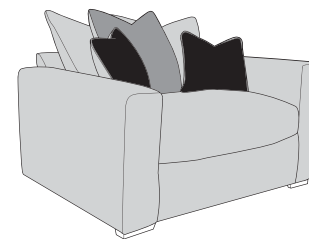

Corner Group: FST, LFC, RH2  
H: 93 W: 284 D: 247

3 Seater Sofa: 3ST  
H: 93 W: 205 D: 97 /  
140cm Deluxe Sofa Bed: 3DB  
H: 93 W: 195 D: 97

2 Seater Sofa: 2ST  
H: 93 W: 180 D: 97 /  
120cm Deluxe Sofa Bed: 2DB  
H: 93 W: 175 D: 97

Love Chair: LOV /  
80cm Deluxe Sofa Bed: 1DB  
H: 93 W: 131 D: 97

Armchair: 1ST  
H: 93 W: 101 D: 97

Suggested Footstool

Logan Swivel Footstool: FST  
H: 34 W: 97 D: 97

Scatter:

Front: Cover 2  
Back: Cover 1

**Pillow Back  
Cover Guide:**

**Corner Group: LH2, RFC, FST**  
H: 93 W: 284 D: 247

**Corner Group: FST, LFC, RH2**  
H: 93 W: 284 D: 247

**3 Seater Sofa: 3ST**  
H: 93 W: 205 D: 97 /  
140cm Deluxe Sofa Bed: 3DB  
H: 93 W: 195 D: 97

**2 Seater Sofa: 2ST**  
H: 93 W: 180 D: 97 /  
120cm Deluxe Sofa Bed: 2DB  
H: 93 W: 175 D: 97

**Love Chair: LOV /**  
80cm Deluxe Sofa Bed: 1DB  
H: 93 W: 131 D: 97

**Suggested Footstool**

**Logan Swivel Footstool: FST**  
H: 34 W: 97 D: 97