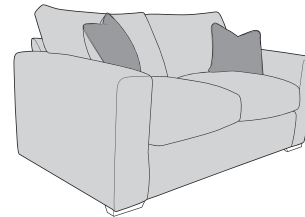

# MONTANA COLLECTION

Pillow back corner group shown in Leo Biscuit, Lynx Champagne, Ava Sage and Lynx Khaki  
and Sofa shown in Leo Sage and Ava Sage

Standard Back  
Cover Guide:

Corner Group: LH2, RFC, FST  
H: 93 W: 284 D: 247

Corner Group: FST, LFC, RH2  
H: 93 W: 284 D: 247

3 Seater Sofa: 3ST  
H: 93 W: 205 D: 97 /  
140cm Deluxe Sofa Bed: 3DB  
H: 93 W: 195 D: 97

2 Seater Sofa: 2ST  
H: 93 W: 180 D: 97 /  
120cm Deluxe Sofa Bed: 2DB  
H: 93 W: 175 D: 97

Love Chair: LOV /  
80cm Deluxe Sofa Bed: 1DB  
H: 93 W: 131 D: 97

Armchair: 1ST  
H: 93 W: 101 D: 97

Suggested Footstool

Logan Swivel Footstool: FST  
H: 34 W: 97 D: 97

Scatter:

Front: Cover 2  
Back: Cover 1

**Pillow Back  
Cover Guide:**

**Corner Group: LH2, RFC, FST**  
H: 93 W: 284 D: 247

**Corner Group: FST, LFC, RH2**  
H: 93 W: 284 D: 247

**3 Seater Sofa: 3ST**  
H: 93 W: 205 D: 97 /  
140cm Deluxe Sofa Bed: 3DB  
H: 93 W: 195 D: 97