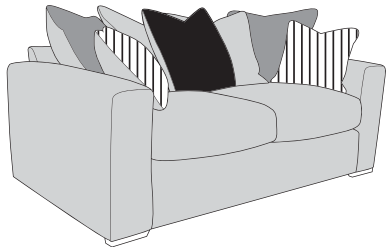

# MONTANA COLLECTION

Pillow back corner group shown in Leo Biscuit, Lynx Champagne, Ava Sage and Lynx Khaki  
and Sofa shown in Leo Sage and Ava Sage

Standard Back  
Cover Guide:

Corner Group: LH2, RFC, FST  
H: 93 W: 284 D: 247

Corner Group: FST, LFC, RH2  
H: 93 W: 284 D: 247

3 Seater Sofa: 3ST  
H: 93 W: 205 D: 97 /  
140cm Deluxe Sofa Bed: 3DB  
H: 93 W: 195 D: 97

2 Seater Sofa: 2ST  
H: 93 W: 180 D: 97 /  
120cm Deluxe Sofa Bed: 2DB  
H: 93 W: 175 D: 97

Love Chair: LOV /  
80cm Deluxe Sofa Bed: 1DB  
H: 93 W: 131 D: 97

Armchair: 1ST  
H: 93 W: 101 D: 97

Suggested Footstool

Logan Swivel Footstool: FST  
H: 34 W: 97 D: 97

Scatter:

Front: Cover 2  
Back: Cover 1

**Pillow Back  
Cover Guide:**

**Corner Group: LH2, RFC, FST**  
H: 93 W: 284 D: 247

**Corner Group: FST, LFC, RH2**  
H: 93 W: 284 D: 247

**3 Seater Sofa: 3ST**  
H: 93 W: 205 D: 97 /  
140cm Deluxe Sofa Bed: 3DB  
H: 93 W: 195 D: 97