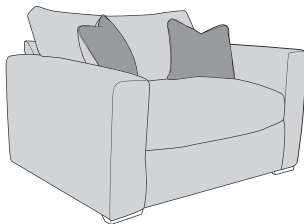

# MONTANA COLLECTION

Pillow back corner group shown in Leo Biscuit, Lynx Champagne, Ava Sage and Lynx Khaki  
and Sofa shown in Leo Sage and Ava Sage

Standard Back  
Cover Guide:

Corner Group: LH2, RFC, FST  
H: 93 W: 284 D: 247

Corner Group: FST, LFC, RH2  
H: 93 W: 284 D: 247

3 Seater Sofa: 3ST  
H: 93 W: 205 D: 97 /  
140cm Deluxe Sofa Bed: 3DB  
H: 93 W: 195 D: 97

2 Seater Sofa: 2ST  
H: 93 W: 180 D: 97 /  
120cm Deluxe Sofa Bed: 2DB  
H: 93 W: 175 D: 97

Love Chair: LOV /  
80cm Deluxe Sofa Bed: 1DB  
H: 93 W: 131 D: 97

Armchair: 1ST  
H: 93 W: 101 D: 97

Suggested Footstool

Logan Swivel Footstool: FST  
H: 34 W: 97 D: 97

Scatter:

Front: Cover 2  
Back: Cover 1

**Pillow Back  
Cover Guide:**

**Corner Group: LH2, RFC, FST**  
H: 93 W: 284 D: 247

**Corner Group: FST, LFC, RH2**  
H: 93 W: 284 D: 247

**3 Seater Sofa: 3ST**  
H: 93 W: 205 D: 97 /  
140cm Deluxe Sofa Bed: 3DB  
H: 93 W: 195 D: 97