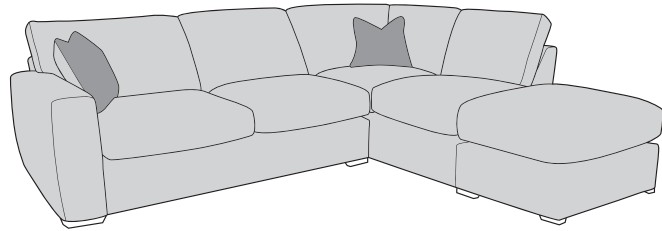

# MONTANA COLLECTION

Pillow back corner group shown in Leo Biscuit, Lynx Champagne, Ava Sage and Lynx Khaki  
and Sofa shown in Leo Sage and Ava Sage

Standard Back  
Cover Guide:

Corner Group: LH2, RFC, FST  
H: 93 W: 284 D: 247

Corner Group: FST, LFC, RH2  
H: 93 W: 284 D: 247

3 Seater Sofa: 3ST  
H: 93 W: 205 D: 97 /  
140cm Deluxe Sofa Bed: 3DB  
H: 93 W: 195 D: 97

2 Seater Sofa: 2ST  
H: 93 W: 180 D: 97 /  
120cm Deluxe Sofa Bed: 2DB  
H: 93 W: 175 D: 97

Love Chair: LOV /  
80cm Deluxe Sofa Bed: 1DB  
H: 93 W: 131 D: 97

Armchair: 1ST  
H: 93 W: 101 D: 97

Suggested Footstool

Logan Swivel Footstool: FST  
H: 34 W: 97 D: 97

Scatter:

Front: Cover 2  
Back: Cover 1

**Pillow Back  
Cover Guide:**

**Corner Group: LH2, RFC, FST**  
H: 93 W: 284 D: 247

**Corner Group: FST, LFC, RH2**  
H: 93 W: 284 D: 247

**3 Seater Sofa: 3ST**  
H: 93 W: 205 D: 97 /  
140cm Deluxe Sofa Bed: 3DB  
H: 93 W: 195 D: 97