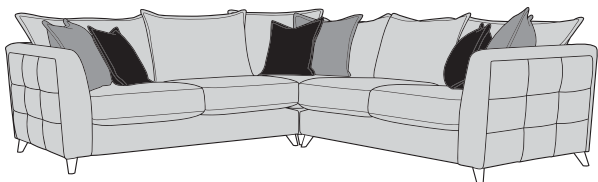

# MATTEO COLLECTION

LH2, COR, RH2 corner group in Hennesey Espresso, Jute Charcoal and Lustre Pattern Brown  
Love chair in Hennesey Bournville, Jute Charcoal and Lustre Pattern Brown  
and Murray footstool in Jute Charcoal

**Cover Guide:**

**COVER 1**  
(BODY)

**COVER 2**  
(LARGE  
SCATTER)

**COVER 3**  
(SMALL  
SCATTER)

**Corner Group: LH2, COR, RH2**  
H: 89 W: 283 D: 283

**Corner Group: LH2, COR, RH1**  
H: 89 W: 283 D: 207

**Corner Group: LH1, COR, RH2**  
H: 89 W: 283 D: 207

**Armless Unit: ALU**  
H: 89 W: 76 D: 103

**4 Seater Modular Sofa: 4MD**  
H: 89 W: 260 D: 103

**3 Seater Sofa: 3ST**  
H: 89 W: 217 D: 103

**2 Seater Sofa: 2ST**  
H: 89 W: 187 D: 103