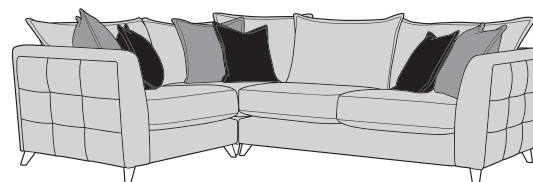

# MATTEO COLLECTION

LH2, COR, RH2 corner group in Hennesey Espresso, Jute Charcoal and Lustre Pattern Brown  
Love chair in Hennesey Bournville, Jute Charcoal and Lustre Pattern Brown  
and Murray footstool in Jute Charcoal

**Cover Guide:**

**COVER 1**  
(BODY)

**COVER 2**  
(LARGE  
SCATTER)

**COVER 3**  
(SMALL  
SCATTER)

**Corner Group: LH2, COR, RH2**  
H: 89 W: 283 D: 283

**Corner Group: LH2, COR, RH1**  
H: 89 W: 283 D: 207

**Corner Group: LH1, COR, RH2**  
H: 89 W: 283 D: 207

**Armless Unit: ALU**  
H: 89 W: 76 D: 103

**4 Seater Modular Sofa: 4MD**  
H: 89 W: 260 D: 103

**3 Seater Sofa: 3ST**  
H: 89 W: 217 D: 103

**2 Seater Sofa: 2ST**  
H: 89 W: 187 D: 103