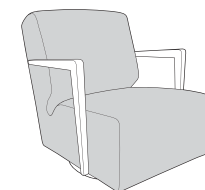

**Cover Guide:**

**COVER 1**  
(BODY)

**COVER 2**  
(LARGE  
SCATTER)

**COVER 3**  
(SMALL  
SCATTER)

**Corner Group: LH2, COR, RH2**  
H: 89 W: 283 D: 283

**Corner Group: LH2, COR, RH1**  
H: 89 W: 283 D: 207

**Corner Group: LH1, COR, RH2**  
H: 89 W: 283 D: 207

**Armless Unit: ALU**  
H: 89 W: 76 D: 103

**4 Seater Modular Sofa: 4MD**  
H: 89 W: 260 D: 103

**3 Seater Sofa: 3ST**  
H: 89 W: 217 D: 103

**2 Seater Sofa: 2ST**  
H: 89 W: 187 D: 103

**Love Chair: LOV**  
H: 89 W: 144 D: 103

**Armchair: 1ST**  
H: 89 W: 116 D: 103

**Suggested Accent Pieces**

**Luke Accent Chair: ACH /  
Lyla Swivel Chair: SWC**  
H: 88 W: 76 D: 91

**Murray Footstool: FST**  
H: 40 W: 103 D: 63