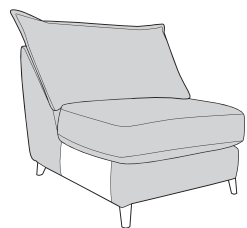

# MATTEO COLLECTION

LH2, COR, RH2 corner group in Hennesey Espresso, Jute Charcoal and Lustre Pattern Brown  
Love chair in Hennesey Bournville, Jute Charcoal and Lustre Pattern Brown  
and Murray footstool in Jute Charcoal

**Cover Guide:**

**COVER 1**  
(BODY)

**COVER 2**  
(LARGE  
SCATTER)

**COVER 3**  
(SMALL  
SCATTER)

**Corner Group: LH2, COR, RH2**  
H: 89 W: 283 D: 283

**Corner Group: LH2, COR, RH1**  
H: 89 W: 283 D: 207

**Corner Group: LH1, COR, RH2**  
H: 89 W: 283 D: 207

**Armless Unit: ALU**  
H: 89 W: 76 D: 103

**4 Seater Modular Sofa: 4MD**  
H: 89 W: 260 D: 103

**3 Seater Sofa: 3ST**  
H: 89 W: 217 D: 103

**2 Seater Sofa: 2ST**  
H: 89 W: 187 D: 103

**Love Chair: LOV**  
H: 89 W: 144 D: 103

**Armchair: 1ST**  
H: 89 W: 116 D: 103

**Suggested Accent Pieces**

**Luke Accent Chair: ACH /  
Lyla Swivel Chair: SWC**  
H: 88 W: 76 D: 91

**Murray Footstool: FST**  
H: 40 W: 103 D: 63