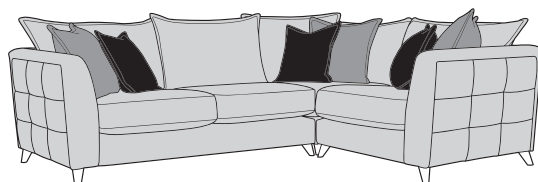

# MATTEO COLLECTION

LH2, COR, RH2 corner group in Hennesey Espresso, Jute Charcoal and Lustre Pattern Brown  
Love chair in Hennesey Bournville, Jute Charcoal and Lustre Pattern Brown  
and Murray footstool in Jute Charcoal

**Cover Guide:**

**COVER 1**  
(BODY)

**COVER 2**  
(LARGE  
SCATTER)

**COVER 3**  
(SMALL  
SCATTER)

**Corner Group: LH2, COR, RH2**  
H: 89 W: 283 D: 283

**Corner Group: LH2, COR, RH1**  
H: 89 W: 283 D: 207

**Corner Group: LH1, COR, RH2**  
H: 89 W: 283 D: 207

**Armless Unit: ALU**  
H: 89 W: 76 D: 103

**4 Seater Modular Sofa: 4MD**  
H: 89 W: 260 D: 103

**3 Seater Sofa: 3ST**  
H: 89 W: 217 D: 103

**2 Seater Sofa: 2ST**  
H: 89 W: 187 D: 103